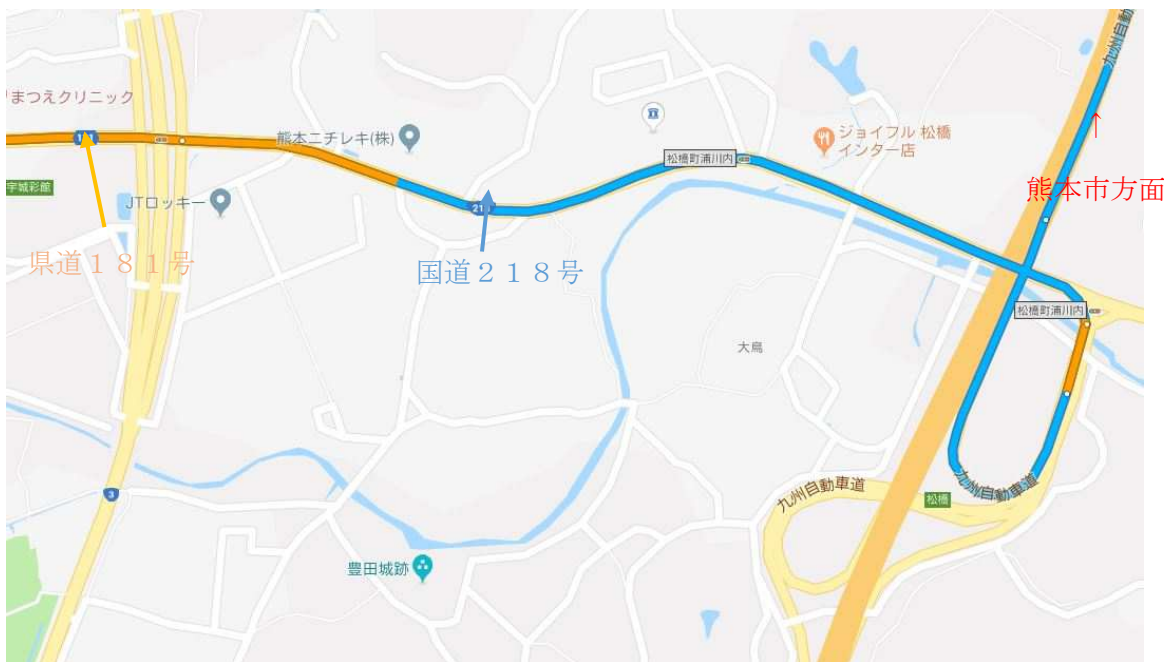

第29回チヌ釣り選手権大会会場マップ

熊本方面からは高速松橋 I C を 国道 218 号線 天草・松橋方面に向かって進む。→ 県道 181 号線を進む。

→ 松橋町松橋（交差点）を左折して国道 266 号線に入る。

ホテル竜宮看板

大会会場
 熊本県上天草市松島町合津 6215
 (交流広場)

天草パールライン/国道 266 号線に入る。→ 前島橋を渡り、海ほたるを過ぎてホテル竜宮案内看板前の交差点を左折。

→ 目的地は前方の広場 熊本県上天草市松島町合津 6215 「交流広場」 大会会場。

ナビを入れる場合は、シークルーズ 0969-56-2458